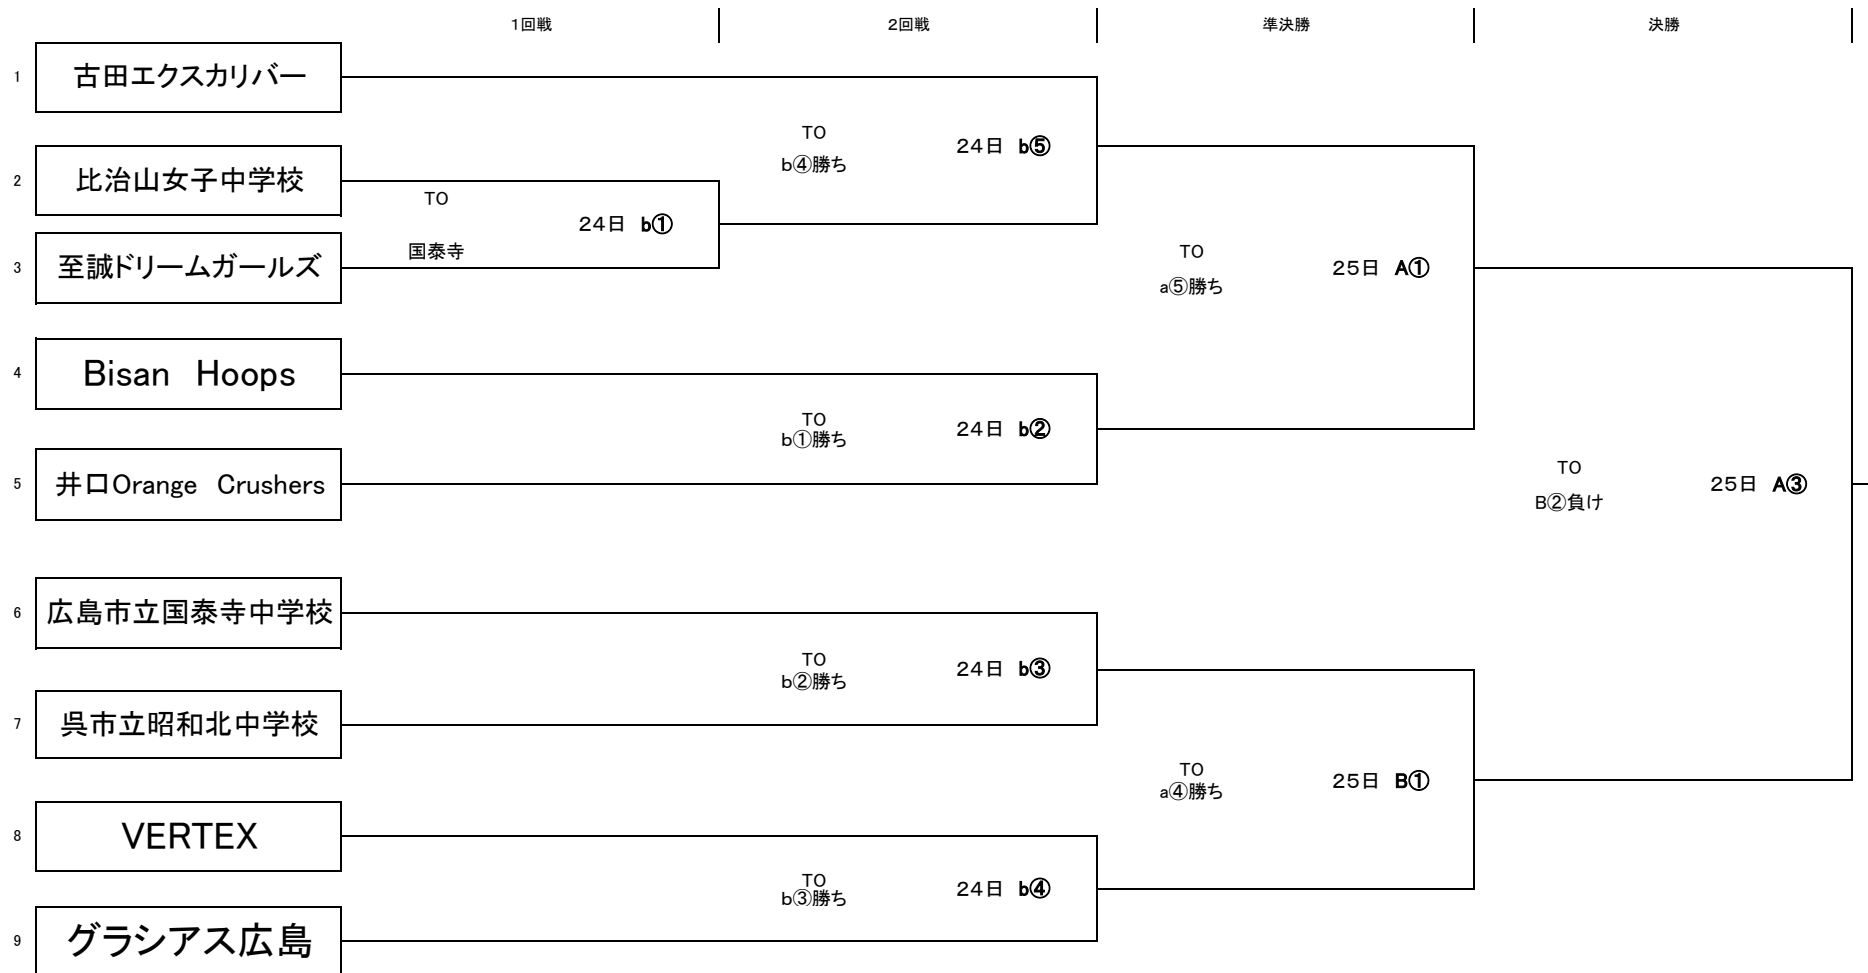

広島県U15バスケットボール選手権大会
兼 第1回全国U15バスケットボール選手権大会 広島県予選

女子トーナメント表

会場 安芸区スポーツセンター

試合時間	①	②	③	④	⑤	⑥
10月24日(土)	9:30	10:50	12:10	13:30	14:50	16:10
10月25日(土)	9:15	10:45	12:15	13:45		